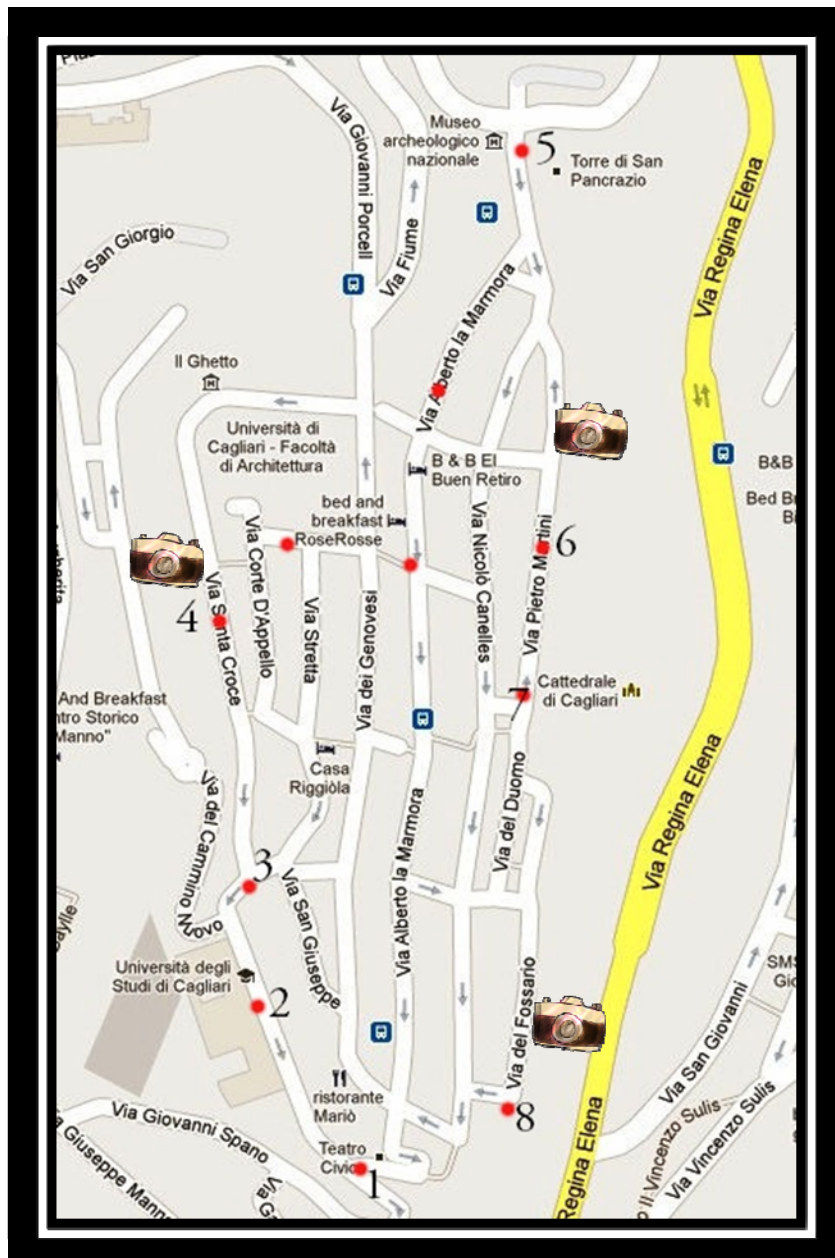

Tappe della passeggiata

1. Terrazza fronte teatro civico
2. Sede dell'Università e Biblioteca universitaria
3. Torre dell'elefante
4. Bastione di santa Croce e via dei Giudei
5. Piazza Indipendenza e Torre di san Pancrazio
6. Palazzo viceregio
7. Cattedrale e Palazzo civico
8. Bastione di Saint Remy

 tappe

 sosta fotografica